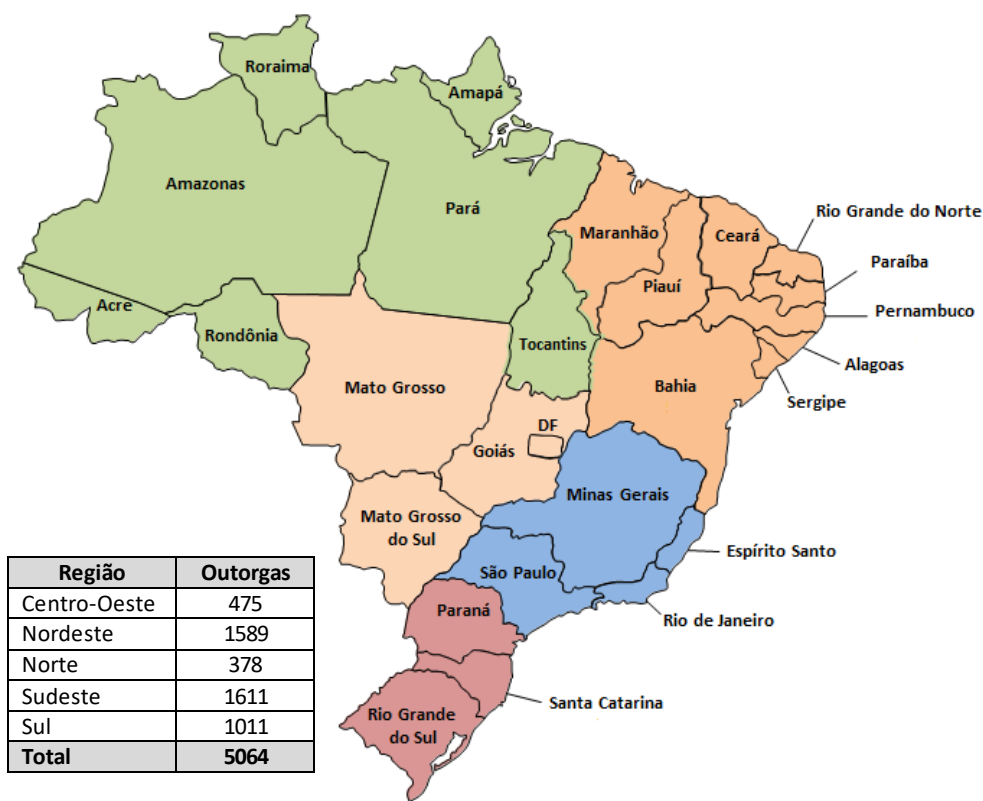

Até 15 de novembro de 2023 foram concedidas 5.064 outorgas para o serviço de Radiodifusão Comunitária, sendo que 4.066 municípios são cobertos por pelo menos uma emissora, conforme o seguinte panorama de outorgas por região:

TABELA 01 - QUANTIDADE ATUAL DE OUTORGAS POR SERVIÇO E REGIÃO

Região	Número Total de Municípios	Municípios com pelo menos uma emissora	Em relação ao Total de municípios da Região (%)	Em relação ao Total de Municípios do País (%)
Centro-Oeste	467	358	76,66%	6,43%
Sudeste	1668	1255	75,24%	22,53%
Nordeste	1794	1273	70,96%	22,85%
Norte	450	309	68,67%	5,55%
Sul	1191	871	73,13%	15,64%
Total	5570	4066	-	73%

FIGURA 01 – MAPA ATUAL DE OUTORGAS POR ESTADO

Outorgas de Radiodifusão Comunitária – Panorama Atual

UF	Total de Outorgas
Acre	7
Alagoas	73
Amazonas	44
Amapá	20
Bahia	392
Ceará	252
Distrito Federal	33
Espírito Santo	75
Goiás	239
Maranhão	189
Mato Grosso	112
Mato Grosso do Sul	91
Minas Gerais	785
Pará	152
Paraíba	164
Paraná	335
Pernambuco	217
Piauí	127
Rio de Janeiro	133
Rio Grande do Norte	133
Rio Grande do Sul	446
Rondônia	47
Roraima	7
Santa Catarina	230
São Paulo	618
Sergipe	42
Tocantins	101
TOTAL	5064