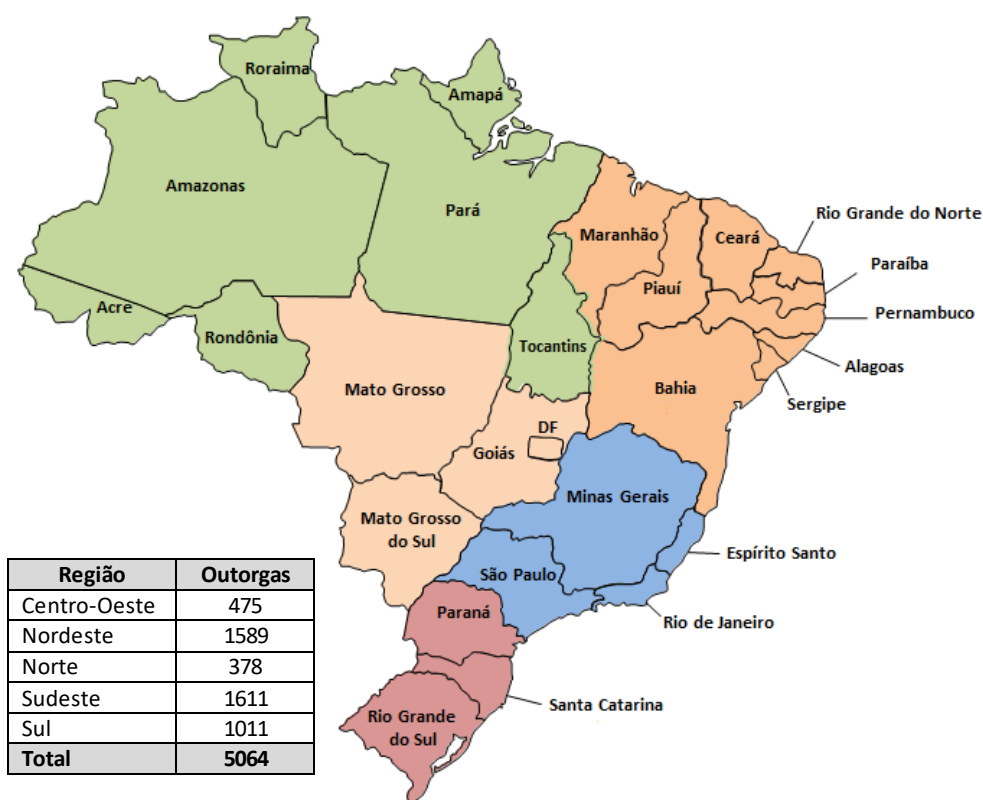

Até 15 de novembro de 2023 foram concedidas 5.064 outorgas para o serviço de Radiodifusão Comunitária, sendo que 4.066 municípios são cobertos por pelo menos uma emissora, conforme o seguinte panorama de outorgas por região:

**TABELA 01 - QUANTIDADE ATUAL DE OUTORGAS POR SERVIÇO E REGIÃO**

Região	Número Total de Municípios	Municípios com pelo menos uma emissora	Em relação ao Total de municípios da Região (%)	Em relação ao Total de Municípios do País (%)
Centro-Oeste	467	358	76,66%	6,43%
Sudeste	1668	1255	75,24%	22,53%
Nordeste	1794	1273	70,96%	22,85%
Norte	450	309	68,67%	5,55%
Sul	1191	871	73,13%	15,64%
<b>Total</b>	<b>5570</b>	<b>4066</b>	-	<b>73%</b>

FIGURA 01 – MAPA ATUAL DE OUTORGAS POR ESTADO

Outorgas de Radiodifusão Comunitária – Panorama Atual

UF	Total de Outorgas
Acre	7
Alagoas	73
Amazonas	44
Amapá	20
Bahia	392
Ceará	252
Distrito Federal	33
Espírito Santo	75
Goiás	239
Maranhão	189
Mato Grosso	112
Mato Grosso do Sul	91
Minas Gerais	785
Pará	152
Paraíba	164
Paraná	335
Pernambuco	217
Piauí	127
Rio de Janeiro	133
Rio Grande do Norte	133
Rio Grande do Sul	446
Rondônia	47
Roraima	7
Santa Catarina	230
São Paulo	618
Sergipe	42
Tocantins	101
<b>TOTAL</b>	<b>5064</b>